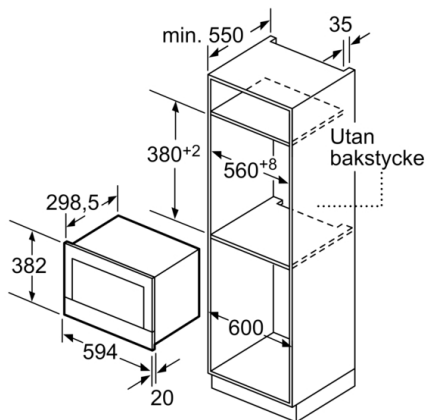

## Serie | 8, Inbyggnadsmikro, 60 x 38 cm, Vit BFR634GW1

Mått i mm

A: Utan bakstycke

Mått i mm

A: överlapp upptill:  
nisch 362: 6 mm  
nisch 365: 3 mm  
B: överlapp nedtill: 14 mm

Mått i mm