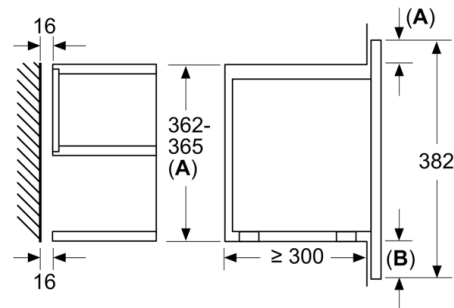

---

**Tekniska data**

Typ av ugn : Enbart mikro  
Typ av reglage : Elektronisk  
Färg / Material, front : Vit  
Ugnens invändiga mått (H x B x D) : 220 x 350 x 270 mm  
Säkerhetsmärkning : CE, Ukraine, VDE  
Anslutningskabelns längd : 150 cm  
Nettovikt : 16,726 kg  
Bruttovikt : 18,9 kg  
EAN kod : 4242002813820  
Maximal effekt : 900 W  
Anslutningseffekt : 1220 W  
Säkring : 10 A  
Spänning : 220-240 V  
Frekvens : 50; 60 Hz  
Elkontakt : jordad stickkontakt  
Ugnens invändiga mått (H x B x D) : 220 x 350 x 270 mm

## Serie | 8, Inbyggnadsmikro, 60 x 38 cm, Vit BFR634GW1

Mått i mm

A: Utan bakstycke

Mått i mm

A: överlapp upptill:  
nisch 362: 6 mm  
nisch 365: 3 mm  
B: överlapp nedtill: 14 mm

Mått i mm